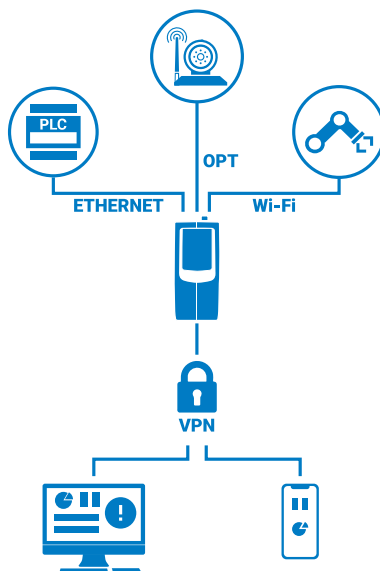

## FUNZIONALITÀ PRINCIPALI

- Controllo e monitoraggio Input/Output
- Web Server Integrato
- Aggiornamento software da remoto
- Backup/restore della configurazione
- Utenti e gruppi su più livelli
- Invio allarmi via SMS/Email/Chat
- Invio comandi via SMS/Email/Chat
- Supporto di Plug-in
- VPN
- Accesso remoto RS232 / RS485
- Accesso remoto USB
- Port forwarding
- Routing

## MODALITÀ DI UTILIZZO

### ACCESSO REMOTO

Comunicazione da remoto con qualunque dispositivo/macchinario collegato ad una delle interfacce seriali o USB.

### PORT FORWARDING

Accesso remoto sicuro a uno o più dispositivi.