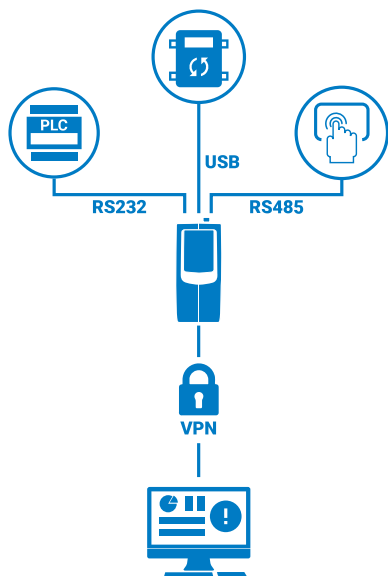

CARATTERISTICHE TECNICHE

Alimentazione	9-32 VDC
Ingresso	1 Ingressi digitale (contatto pulito)
Uscite	1 Uscite relè (1 A 230 VAC / 30 VDC)
Porte	USB Type-A 1 porta seriale RS232 1 porta seriale RS485 1 porta per fibra ottica (opzionale)
Consumo	medio 500 mA, picco 2 A
Dimensioni (L x W x H)	45 x 120 x 100 mm
Peso	217 g
Temperatura di esercizio	-15 °C – +55 °C
Temperatura di stoccaggio	-25 °C – +85 °C
Umidità	0% – 80% (non condensante)

FUNZIONALITÀ PRINCIPALI

- Controllo e monitoraggio Input/Output
- Web Server Integrato
- Aggiornamento software da remoto
- Backup/restore della configurazione
- Utenti e gruppi su più livelli
- Invio allarmi via SMS/Email/Chat
- Invio comandi via SMS/Email/Chat
- Supporto di Plug-in
- VPN
- Accesso remoto RS232 / RS485
- Accesso remoto USB
- Port forwarding
- Routing

MODALITÀ DI UTILIZZO

ACCESSO REMOTO

Comunicazione da remoto con qualunque dispositivo/macchinario collegato ad una delle interfacce seriali o USB.